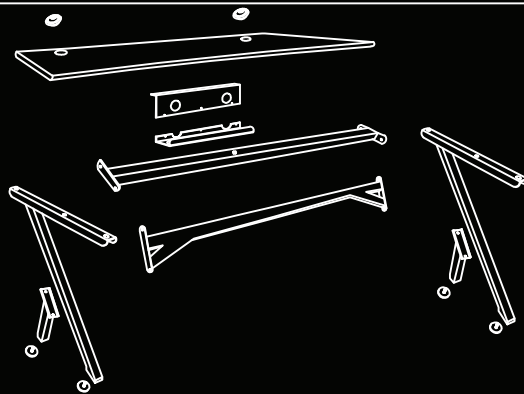

SVIVE™ CYGNUS GAMING DESK

ASSEMBLY INSTRUCTIONS

A*12 M8*16 	B*13 M8*14 
C*1 	D*4 
E*2 	

①

②

③

④

⑤